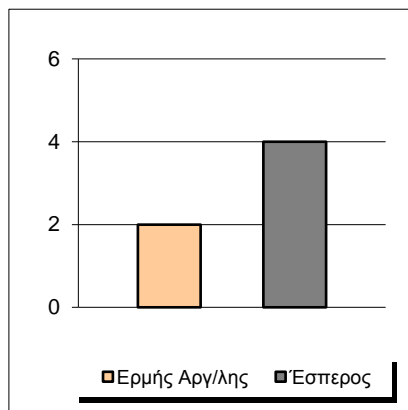

Starters - Subs ratio

Fastbreak Pts

Turnover Pts

Second Chance Pts

Possessions

Notes

Ο Ερμής Αργ/λης είχε 105 κατοχές,
 εκ των οποίων κατέληξαν: 71 σε σουτ
 11 σε λάθος
 και 23 σε κερδ. φάουλ

GRAPHIC STATS

SCORE EVOLUTION

SCORE DIFFERENCE

LARGEST SCORING RUN

LARGEST LEAD