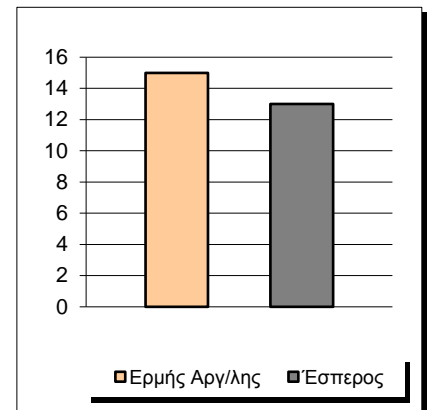

Starters - Subs ratio

Fastbreak Pts

Turnover Pts

Second Chance Pts

Possessions

Notes

Ο Ερμής Αργ/λης είχε 105 κατοχές,
 εκ των οποίων κατέληξαν: 71 σε σουτ
 11 σε λάθος
 και 23 σε κερδ. φάουλ

GRAPHIC STATS

SCORE EVOLUTION

SCORE DIFFERENCE

LARGEST SCORING RUN

LARGEST LEAD