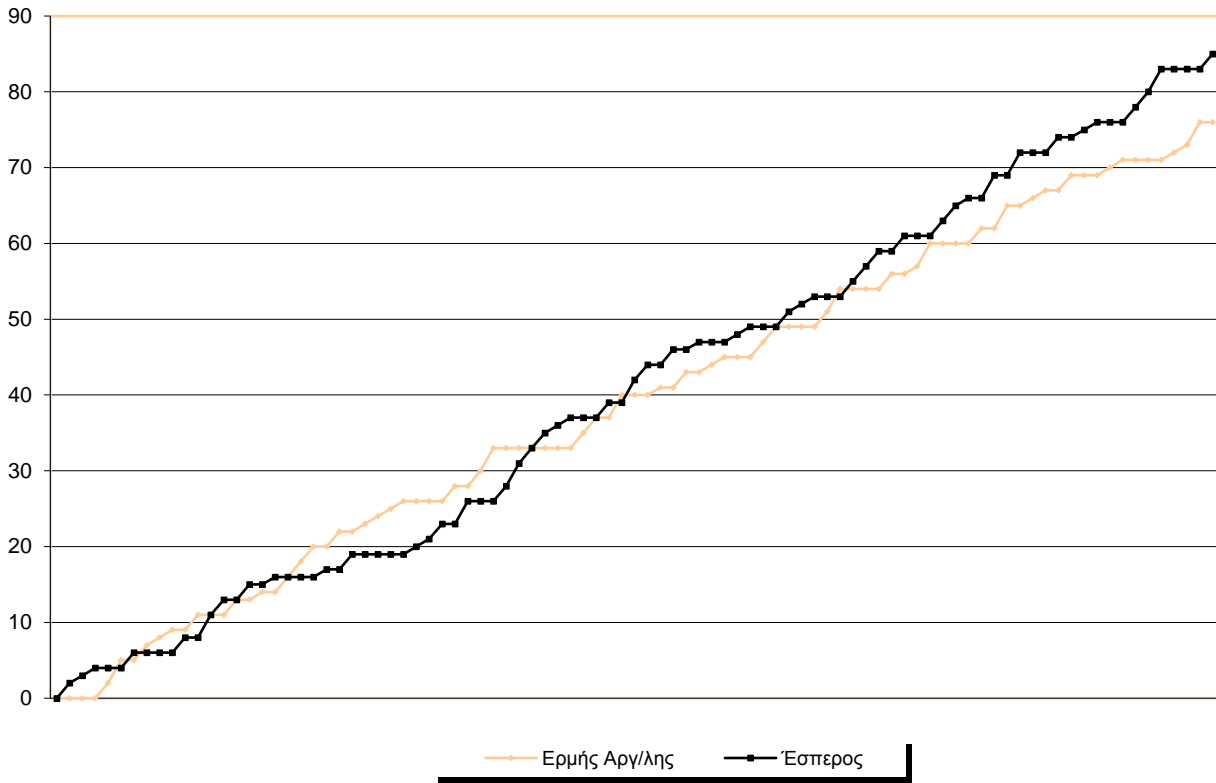

Starters - Subs ratio

Fastbreak Pts

Turnover Pts

Second Chance Pts

Possessions

Notes

Ο Ερμής Αργ/λης είχε 105 κατοχές,
 εκ των οποίων κατέληξαν: 71 σε σουτ
 11 σε λάθος
 και 23 σε κερδ. φάουλ

GRAPHIC STATS

SCORE EVOLUTION

SCORE DIFFERENCE

LARGEST SCORING RUN

LARGEST LEAD