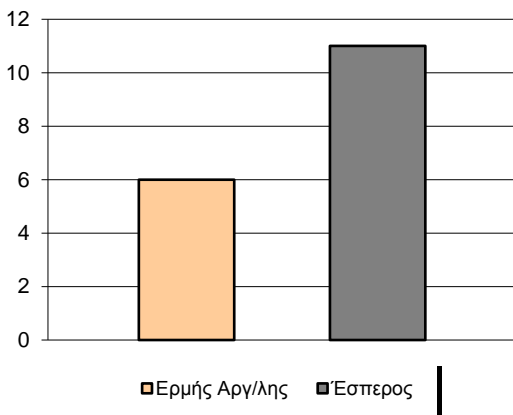

Starters - Subs ratio

Fastbreak Pts

Turnover Pts

Second Chance Pts

Possessions

Notes

Ο Ερμής Αργ/λης είχε 105 κατοχές,
 εκ των οποίων κατέληξαν: 71 σε σουτ
 11 σε λάθος
 και 23 σε κερδ. φάουλ

GRAPHIC STATS

SCORE EVOLUTION

SCORE DIFFERENCE

LARGEST SCORING RUN

LARGEST LEAD