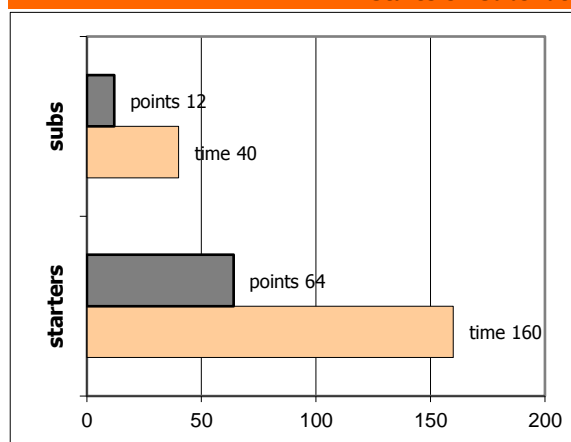

Referees: Σπυρόπουλος, Καλογερόπουλος, Αλεξόπουλος

By Quarter	1	2	3	4
Ερμής Αργ/λης	20	17	17	22
Έσπερος	17	20	22	26

End of Quarter	1	2	3	4
Ερμής Αργ/λης	20	37	54	76
Έσπερος	17	37	59	85

Ερμής Αργ/λης

Coach: Π. Γκαναβίας, Αρ. Καλαμπόγιας, Στ. Παπασπυριδάκος

Fastbreaks: 3 / 4

#	Player	Time (min)	Pts	Ft	2Fg	3Fg	+/-	Rbs		As	St	Tu	Bl	Fouls		Eff	
								de	of					dr	co		
4	Τσακναρίδης Β.	17	4	1 / 2	0 / 1	1 / 5	1	0	1	4	0	1	0	2	2	2	
0	Vicentic D.	38	27	6 / 6	6 / 13	3 / 8	-4	6	4	4	0	4	0	6	4	25	
6	Βλάχος Γ.	8	2	2 / 2	0 / 0	0 / 1	-11	1	1	0	0	1	0	2	1	2	
7	Παξινός Σ.	27	13	1 / 2	6 / 6	0 / 3	-13	6	3	1	0	0	1	1	4	20	
1	Παπαπέτρου Γ.	38	13	2 / 2	1 / 3	3 / 11	-7	9	0	3	2	1	1	4	2	17	
16	Τραχανάς Σπ.	0	0	0 / 0	0 / 0	0 / 0	0	0	0	0	0	0	0	0	0	-	
10	Αμπατζής Ν.	23	2	0 / 0	1 / 2	0 / 1	4	0	2	6	0	1	0	0	3	7	
11	Κυριλής Θ.	34	9	3 / 4	3 / 9	0 / 3	-14	1	0	4	1	2	1	6	3	4	
17	Καλλέργης Εμ.	0	0	0 / 0	0 / 0	0 / 0	0	0	0	0	0	0	0	0	0	-	
13	Χατζόπουλος Χρ.	13	6	2 / 2	2 / 2	0 / 1	4	0	1	0	0	0	1	2	1	7	
69	Τσίμης Δ.	0	0	0 / 0	0 / 0	0 / 0	0	0	0	0	0	0	0	0	0	-	
15	Σαλούστρος Ευ.	2	0	0 / 0	0 / 2	0 / 0	-5	0	1	0	0	0	0	0	1	-1	
	Team							3	0			1	0	0			
	1st quarter		20	3 / 4	7 / 11	1 / 7		8	3	6	1	3	2	6	6	26	
	2nd quarter		17	4 / 4	5 / 12	1 / 7		8	4	5	1	3	1	5	5	20	
	3rd quarter		17	3 / 4	4 / 10	2 / 7		5	3	5	1	3	0	5	6	16	
	4th quarter		22	7 / 8	3 / 5	3 / 12		5	3	6	0	2	1	7	4	23	
	Final Stats		200	76	17 / 20	19 / 38	7 / 33	-45	26	13	22	3	11	4	23	21	85
				85%	50%	21%		39									

Έσπερος

Coach: Α. Μάντζαρης, Ε. Μακρής

#	Player	Pts	-	3s
2	Χρήστου Ν.	0	-	0
5	Οουαντίντζο Γρ.-Σ.	15	-	2
6	Δήμου Ν.	17	-	3
18	Ζαρκαδάκης Ι.	5	-	0
8	Γραμματικός Αγ.-Χρ.	0	-	0
9	Κοντούδης Μ.	5	-	0
10	Λάζαρης Αλ.	16	-	2
19	Αναγνωστόπουλος Χ.-Ν.	2	-	0
12	Πιτούλης Αχ.	12	-	0
13	Γάργαλης Β.	6	-	0
25	Γκαγκαλούδης Ι.	7	-	0
77	Κούρταλης Ελ.-Μ.	0	-	0

Starters - Subs ratio