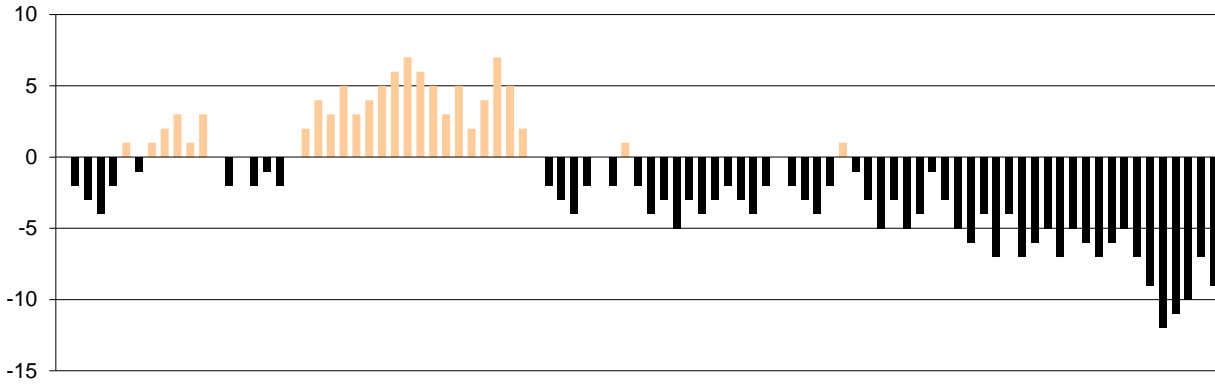

Starters - Subs ratio

Fastbreak Pts

Turnover Pts

Second Chance Pts

Possessions

Notes

Ο Ερμής Αργ/λης είχε 105 κατοχές,
 εκ των οποίων κατέληξαν: 71 σε σουτ
 11 σε λάθος
 και 23 σε κερδ. φάουλ

GRAPHIC STATS

SCORE EVOLUTION

SCORE DIFFERENCE

LARGEST SCORING RUN

LARGEST LEAD