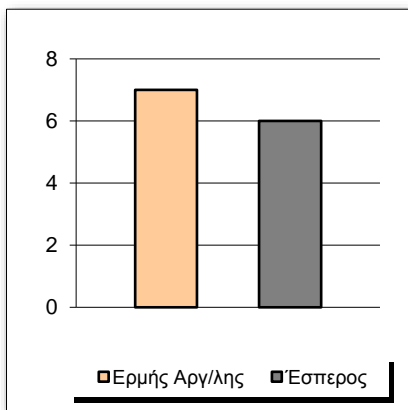

Starters - Subs ratio

Fastbreak Pts

Turnover Pts

Second Chance Pts

Possessions

Notes

Ο Ερμής Αργ/λης είχε 105 κατοχές,
 εκ των οποίων κατέληξαν: 71 σε σουτ
 11 σε λάθος
 και 23 σε κερδ. φάουλ

GRAPHIC STATS

SCORE EVOLUTION

SCORE DIFFERENCE

LARGEST SCORING RUN

LARGEST LEAD